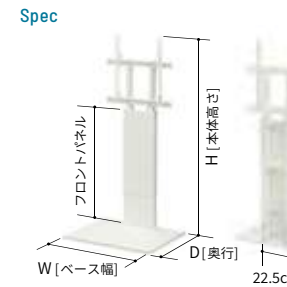

Feature 01
空間と同化するフラットベース
ベースをフラットに薄型に設計。耐荷重を保ちながら15mmのスリム化を実現。

Feature 02
選べる2タイプ
ローソファや床からの視聴ならロータイプ、高さのあるソファやテーブルからの視聴ならハイタイプが最適。

Color

サテンブラック ウォールナット サテンホワイト

対応 TV サイズ	高さ調節	ベース形状
32~60v (~40kg)	ロータイプ 5段階 ハイタイプ 9段階 (5cmピッチ)	キャスター無し フラットベース

	W	D	H	フロントパネルの可動域	重量
ロータイプ	60	46	101.5~121.5cm	55.5~75.5cm	約16kg
ハイタイプ	70	52	129~169cm	83~123cm	約20.5kg

キャスター付き自立タイプ※
ロータイプ ハイタイプ