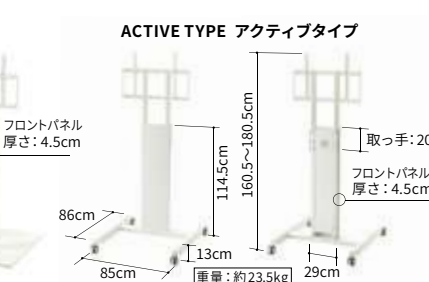

Feature 01
所定の位置で使うベースタイプと、スムーズに移動できるアクティブタイプ
最大 80 インチまでの大型モニターを搭載可能。店頭での大画面広告・宣伝用にも。

Feature 02
移動を便利にスムーズに
掴みやすい取っ手と大型キャスターで、オフィスや会議室での移動もスムーズ。
※ベースタイプの取っ手とキャスターは別売オプション