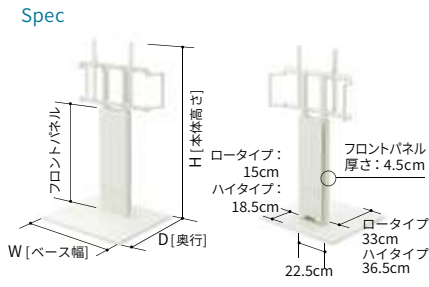

Feature 01
超低床キャスター
ベースはキャスター含め25mmの薄型設計。検証しつくされたキャスター位置で、大型モニターの移動もスムーズ。

Feature 02
付属のハンドグリップと背面パネル
掴みやすいハンドグリップで移動もスムーズ。配線コードやケーブルは背面パネルですっきりと隠せます。

Color

サテンブラック ウォールナット サテンホワイト

対応 TV サイズ	高さ調節	ベース形状
32~80v (~50kg)	ロータイプ 4段階 ハイタイプ 7段階 (5cmピッチ)	キャスター付き フラットベース

	W	D	H	フロントパネルの可動域	重量
ロータイプ	63	55	102.5~117.5cm	57.5~72.5cm	約24kg
ハイタイプ	74	62	129~159cm	84~114cm	約30kg