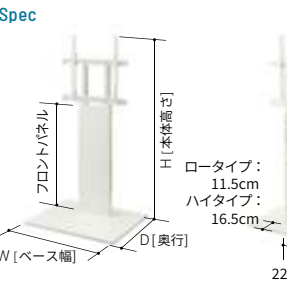

Feature 01
超低床キャスター
ベースはキャスター含め25mmの薄型設計。検証しつくされたキャスター位置で、スムーズな動きを実現。

Feature 02
回転・移動が自由に
見やすい方向に回転させることができるので、光の反射や窓位置などを気にせずテレビを設置できます。

Color

サテンブラック ウォールナット サテンホワイト

対応 TV サイズ	高さ調節	ベース形状
32~60v (~25kg)	ロータイプ 4段階 ハイタイプ 7段階 (5cmピッチ)	キャスター付き フラットベース

	W	D	H	フロントパネルの可動域	重量
ロータイプ	60	50	102~117cm	57.5~72.5cm	約20kg
ハイタイプ	70	56	128.5~158.5cm	84~114cm	約25kg